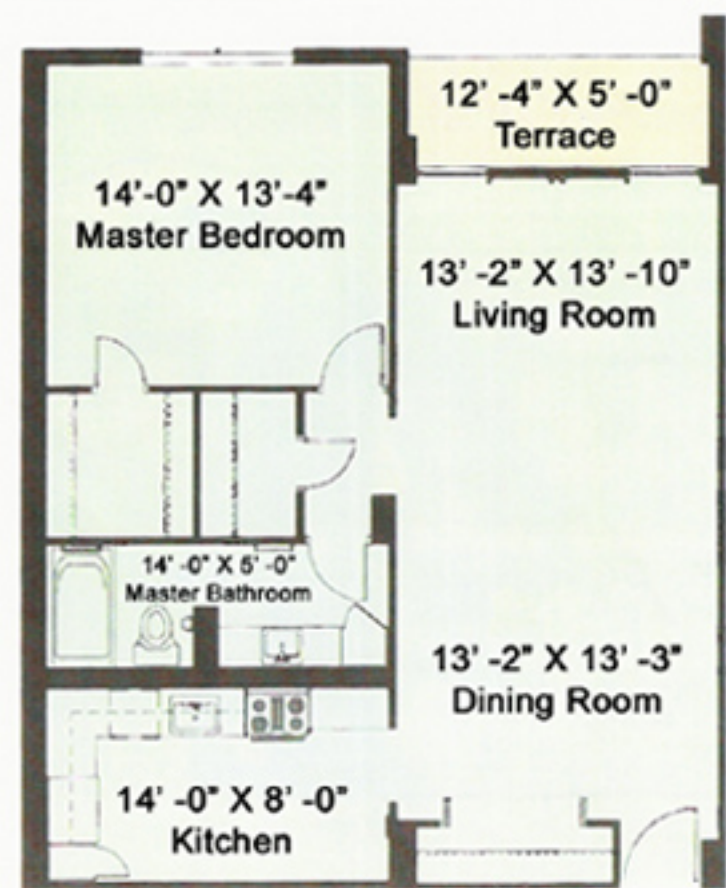

Unit A
2 Bedroom/ 2 Bath

A.C. Sq. Ft.:
 1,149/ 106.47 Mtrs.

Terrace:
 65/ 6.32 Mtrs.

TOTAL SQ. FT.:
 1, 217/ 113.06 Mtrs.

Unit B
1 Bedroom/ 1 Bath

A.C. Sq. Ft.: 795/ 78.86 Mtrs.
Terrace: 62/ 5.76 Mtrs.
TOTAL SQ. FT.: 857/ 113.06 Mtrs.

Unit C
Studio

TOTAL SQ. FT.:
 555/ 51.56 Mtrs.