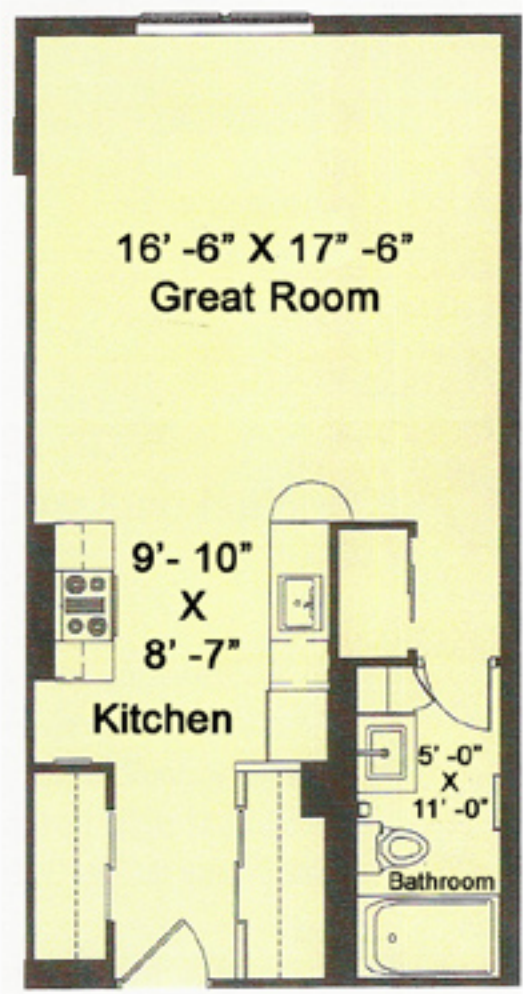

Unit A
2 Bedroom/ 2 Bath

A.C. Sq. Ft.:
 1,149/ 106.47 Mtrs.

Terrace:
 65/ 6.32 Mtrs.

TOTAL SQ. FT.:
 1, 217/ 113.06 Mtrs.

Unit B
1 Bedroom/ 1 Bath

A.C. Sq. Ft.: 795/ 78.86 Mtrs.
Terrace: 62/ 5.76 Mtrs.
TOTAL SQ. FT.: 857/ 113.06 Mtrs.

Unit C
Studio

TOTAL SQ. FT.:
 555/ 51.56 Mtrs.